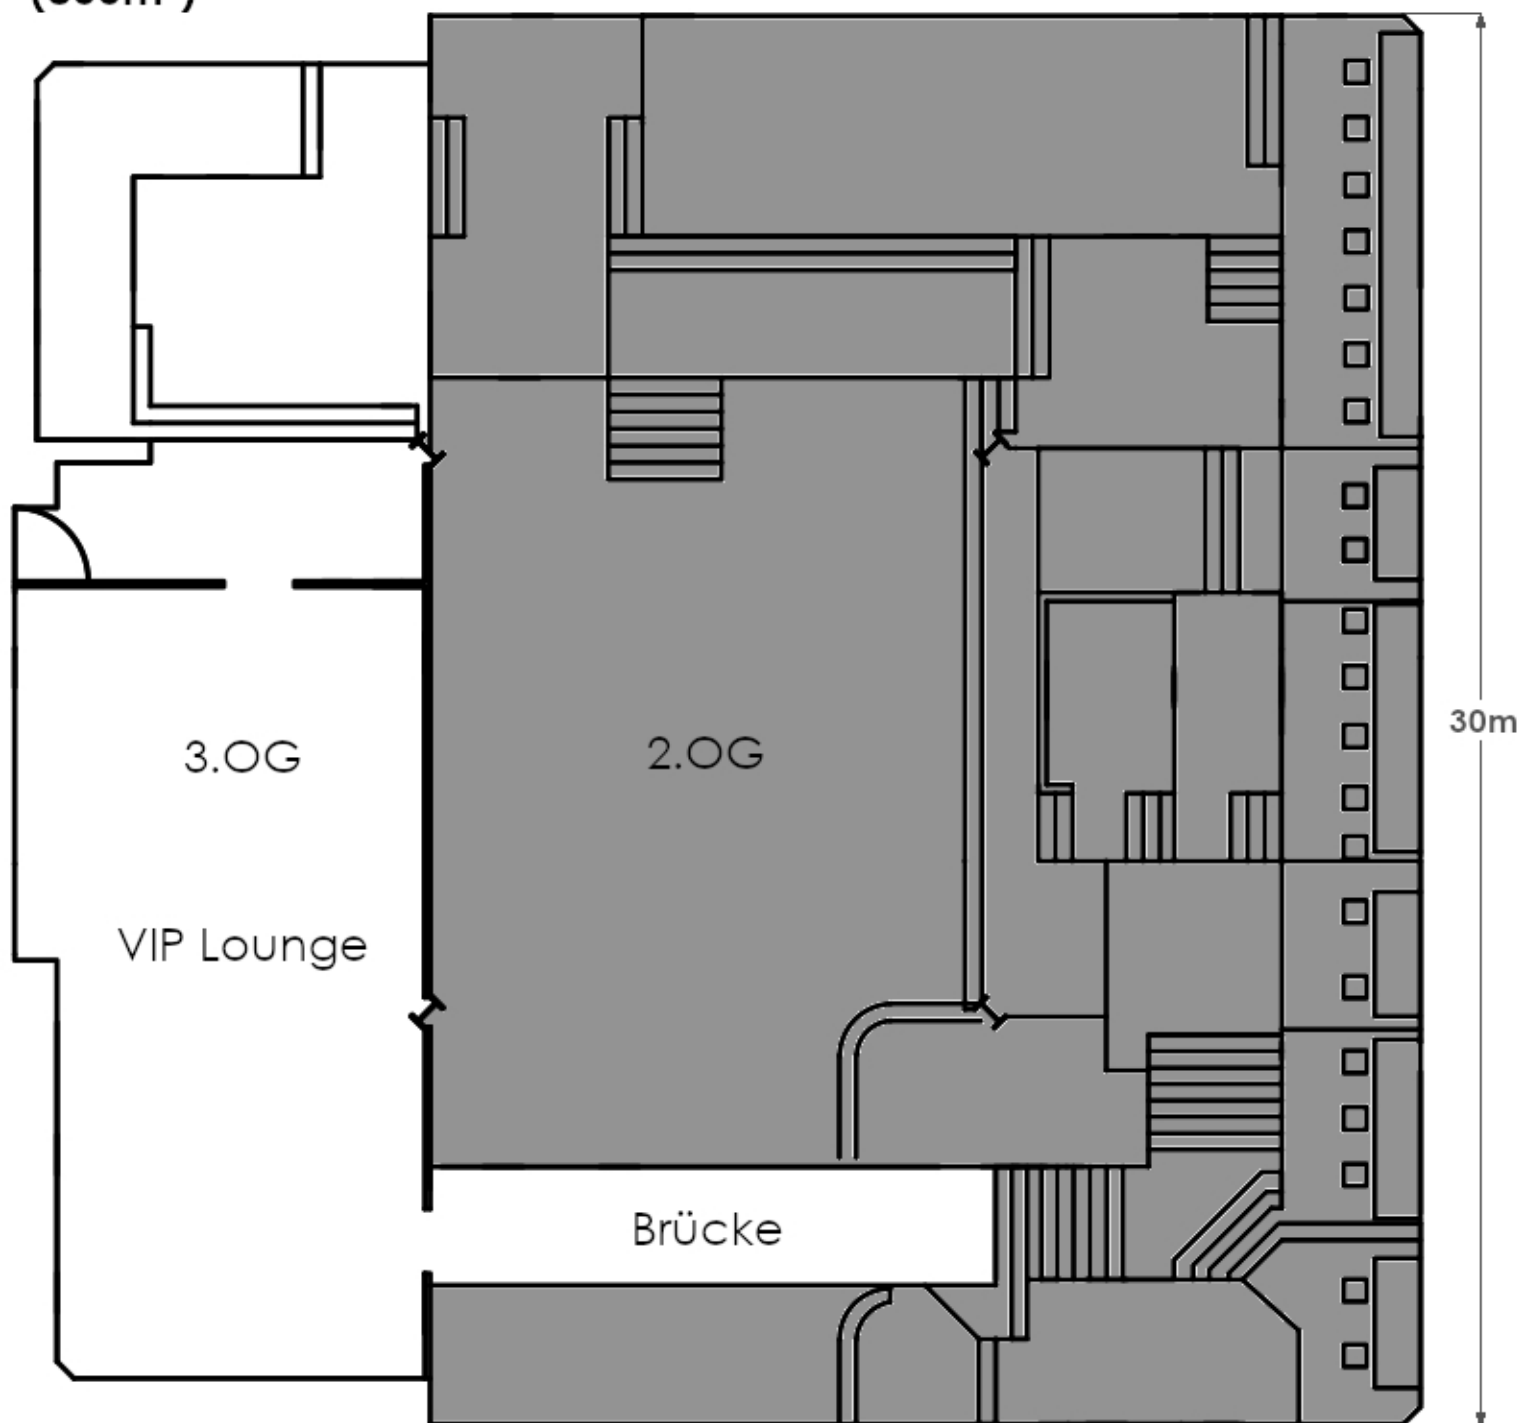

# B-800 3.OG

(800m<sup>2</sup>)

■ Freier Raum (2.OG)

PYRAMIDE MAINZ