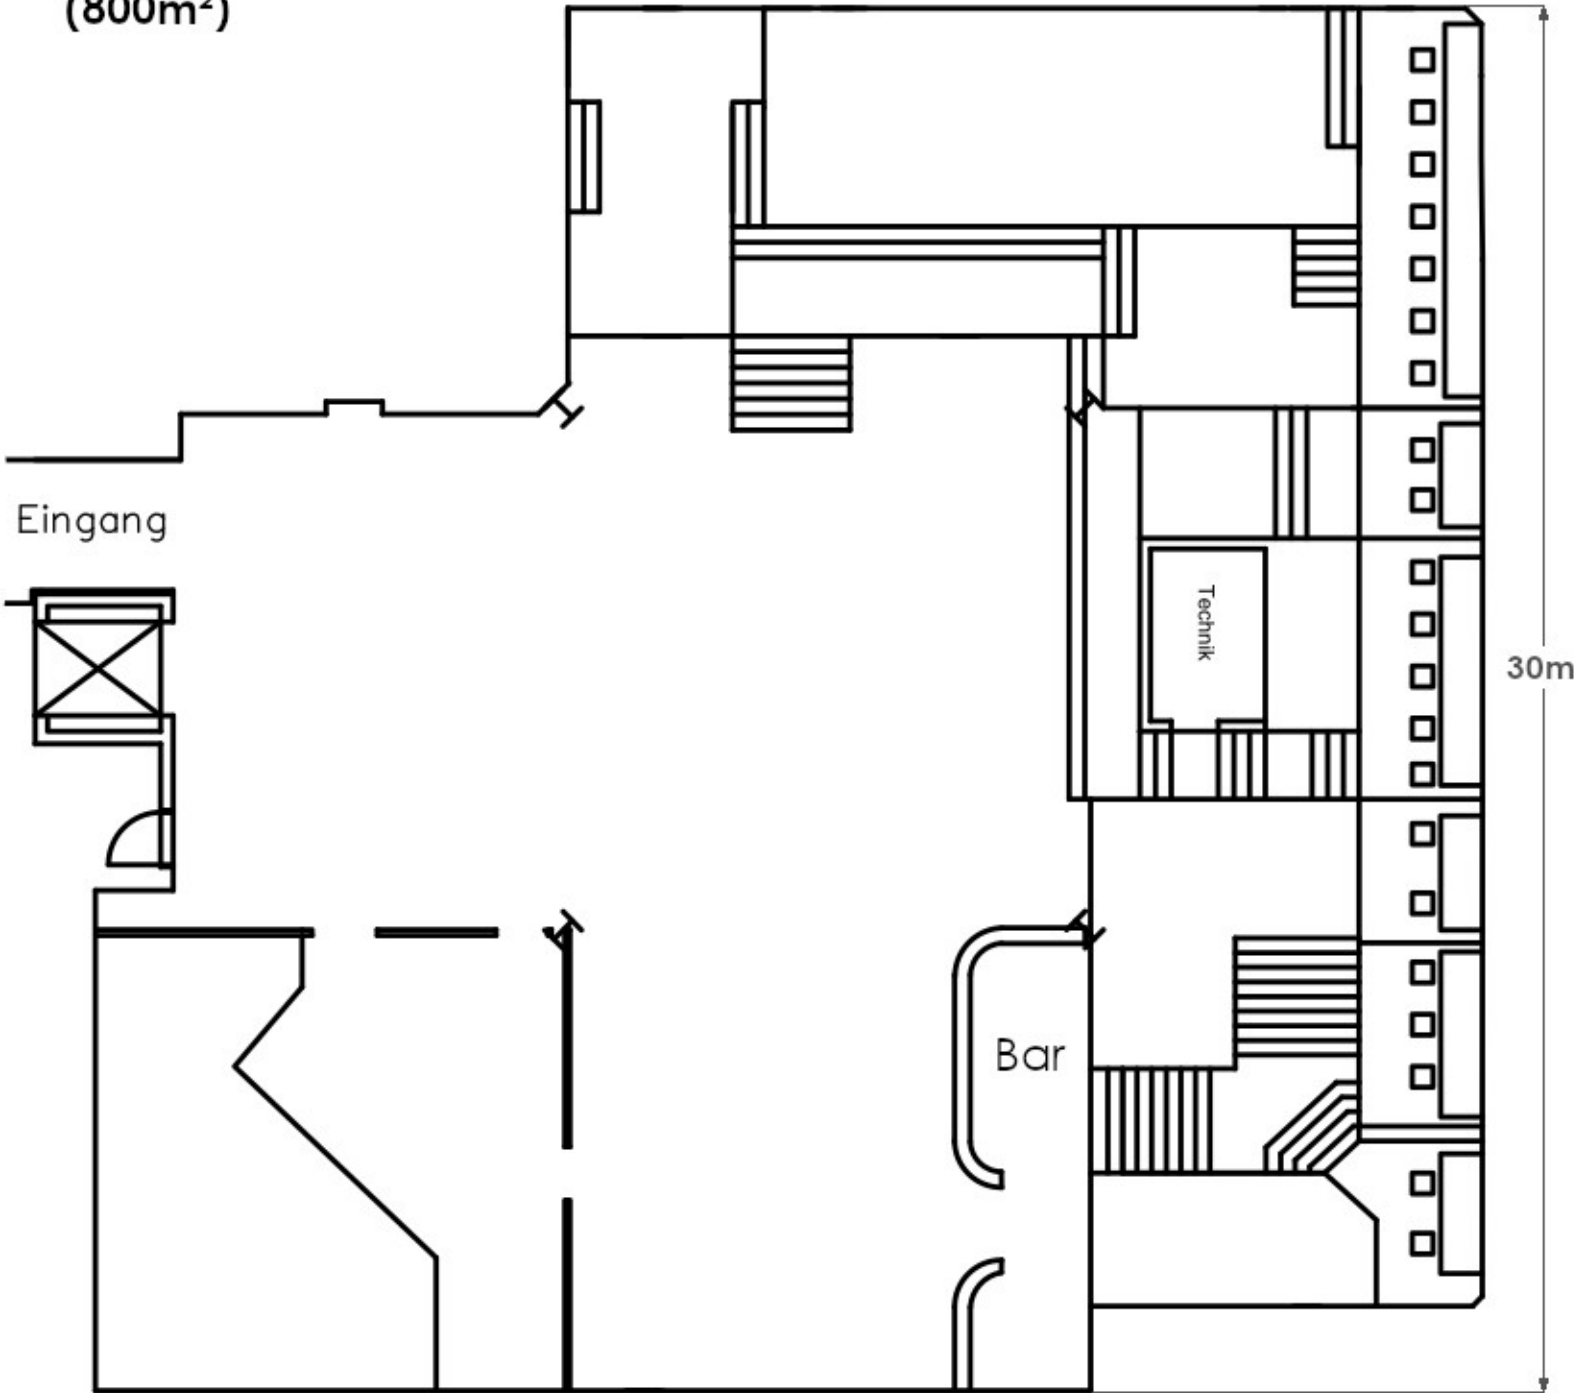

# B-800 2.OG

(800m<sup>2</sup>)

PYRAMIDE MAINZ

# B-800 3.OG

(800m<sup>2</sup>)

■ Freier Raum (2.OG)

PYRAMIDE MAINZ