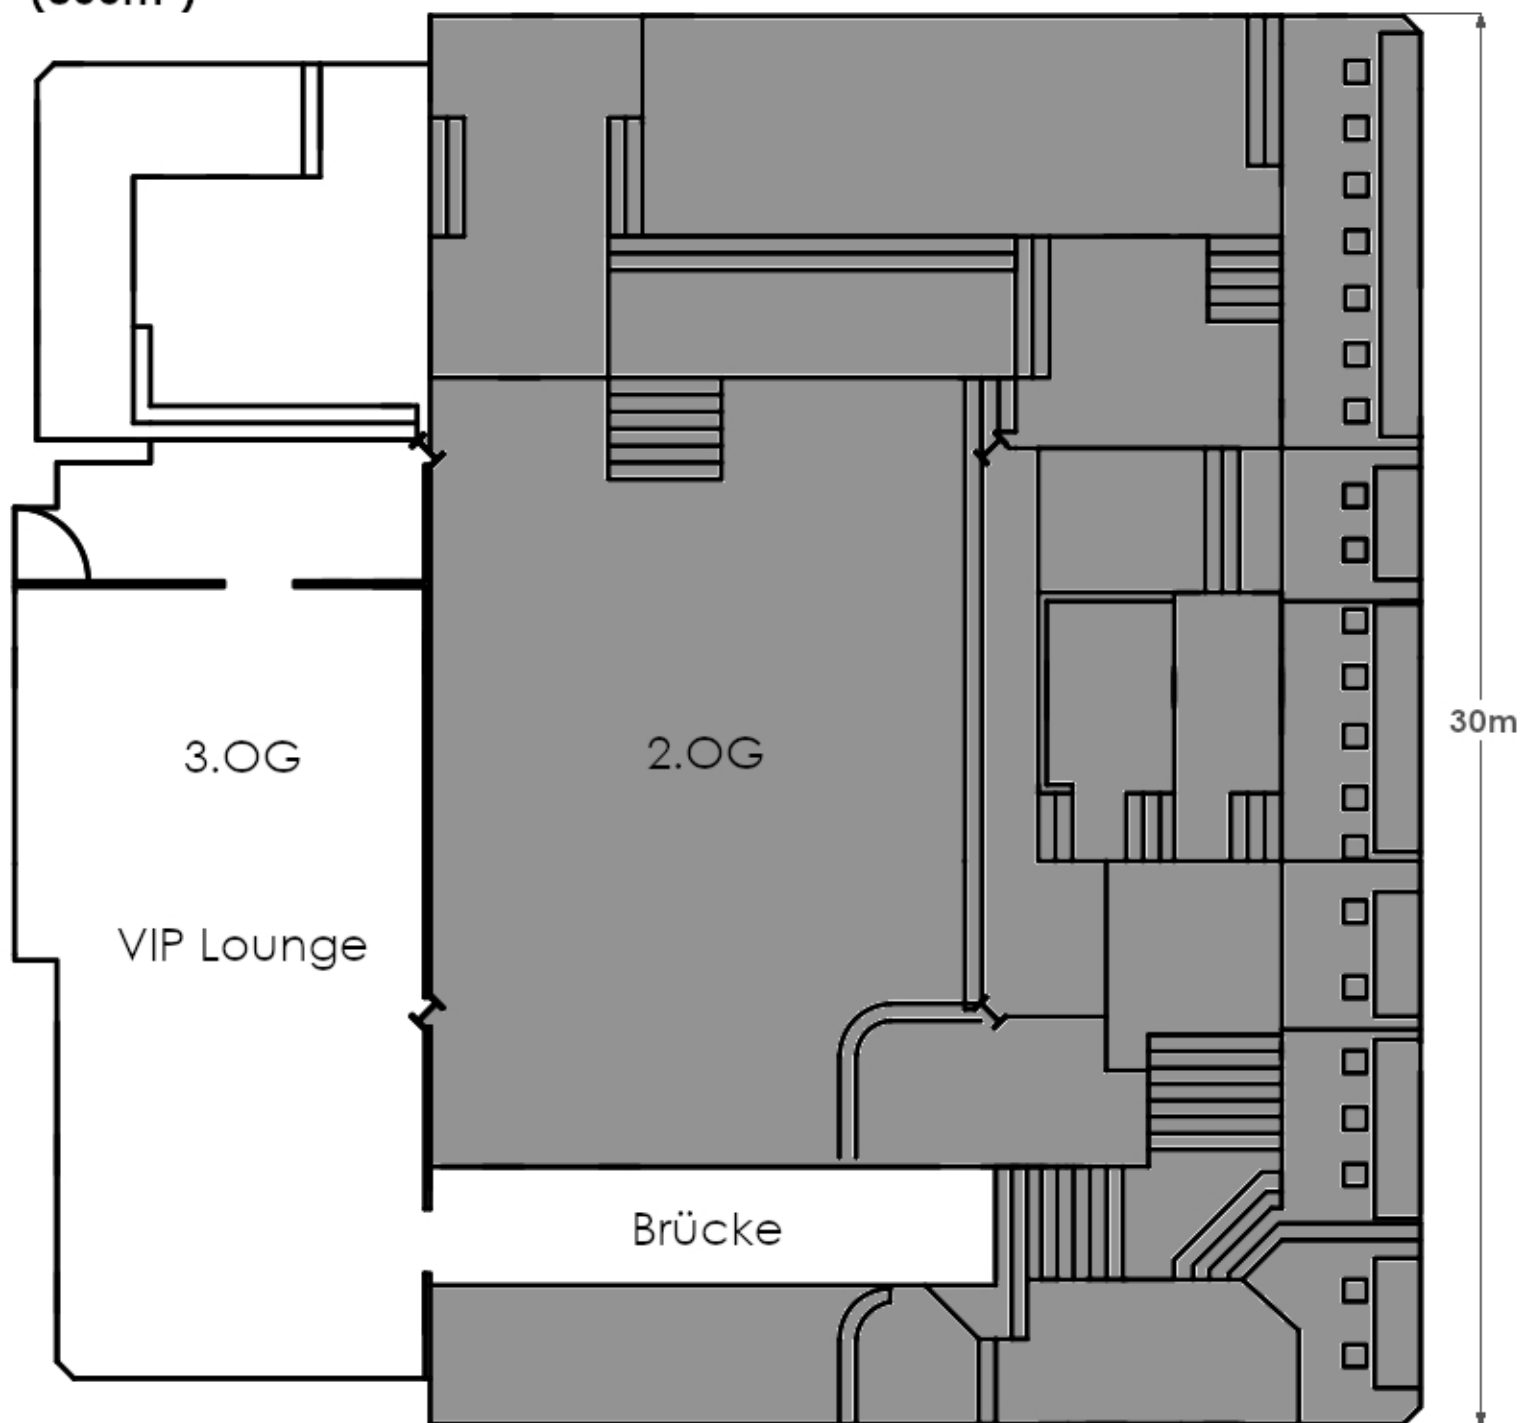

# B-800 2.OG

(800m<sup>2</sup>)

PYRAMIDE MAINZ

# B-800 3.OG

(800m<sup>2</sup>)

■ Freier Raum (2.OG)

PYRAMIDE MAINZ