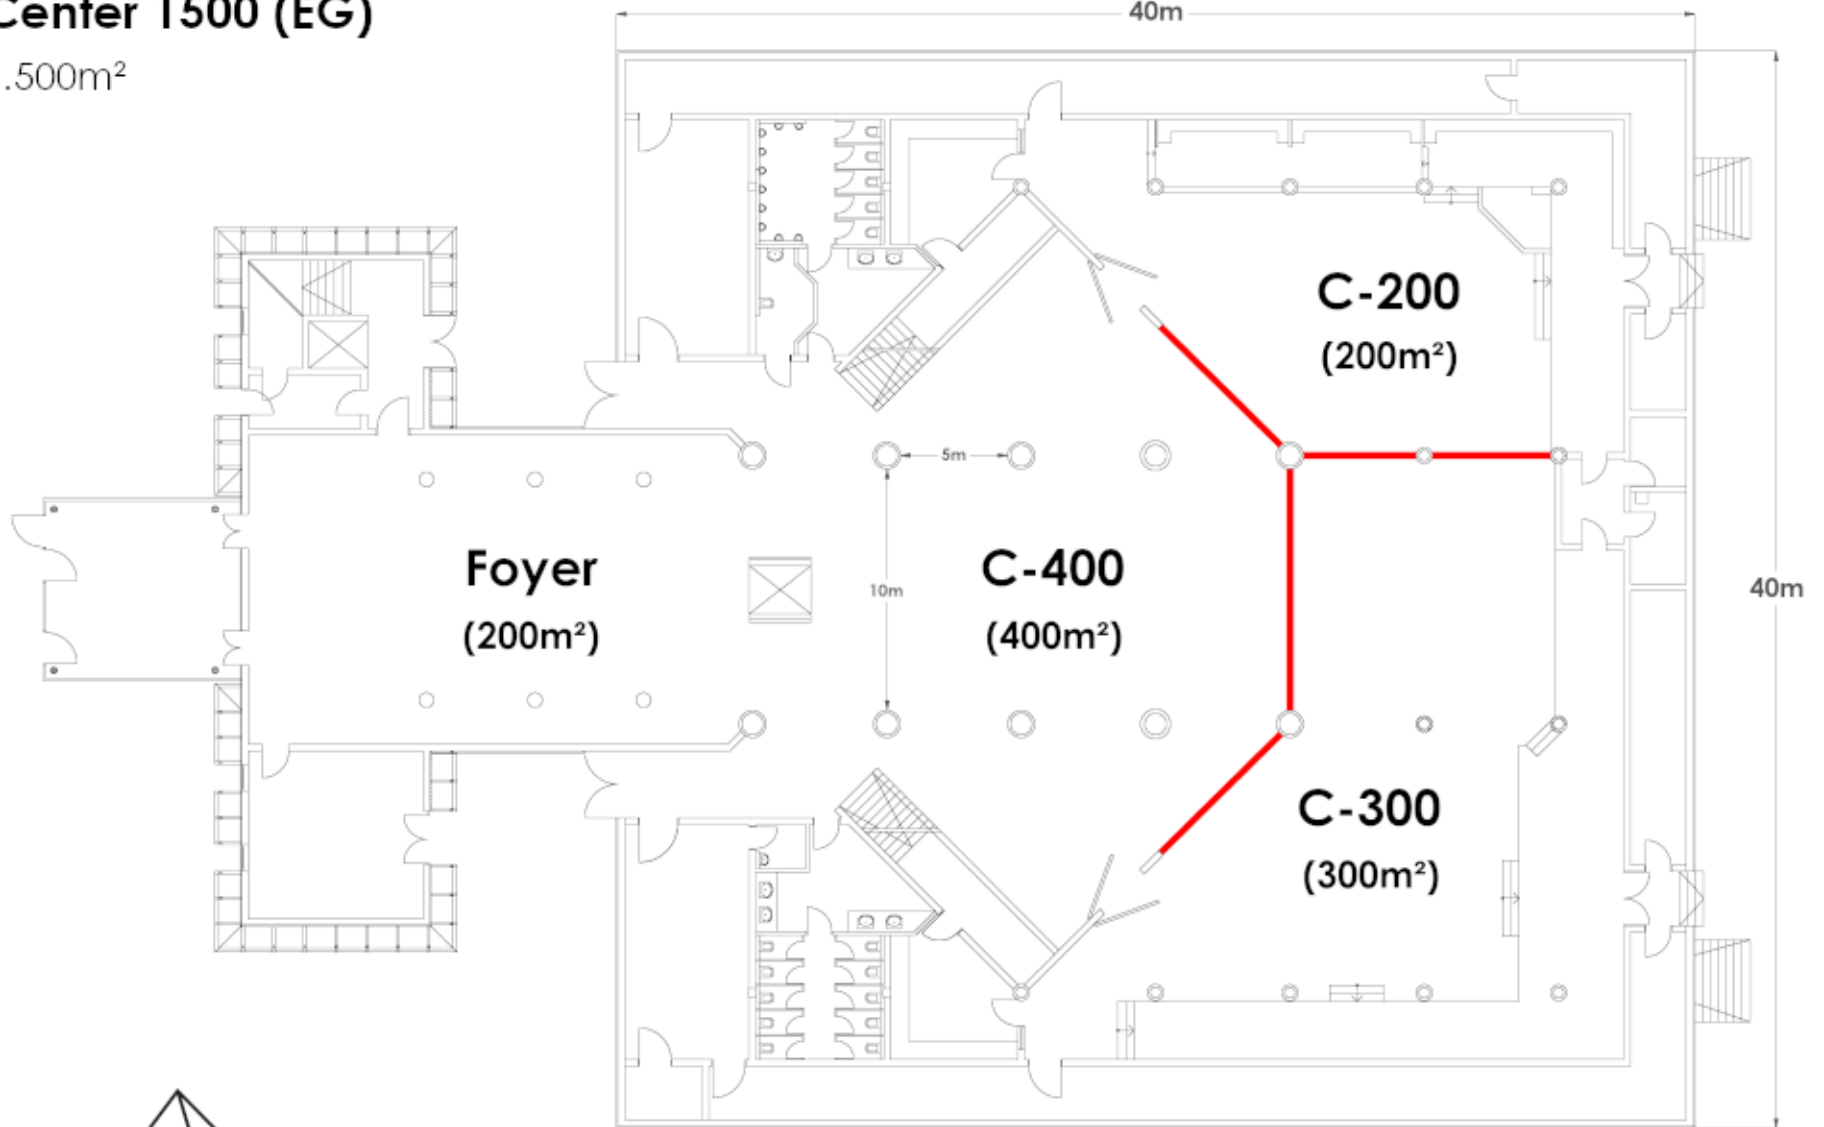

# Center 1500 (EG)

1.500m<sup>2</sup>

**PYRAMIDE**  
MAINZ

**— Mobile Trennwände**

# Center 1500 (1.OG)

1.500m<sup>2</sup>

■ Freier Raum (EG)