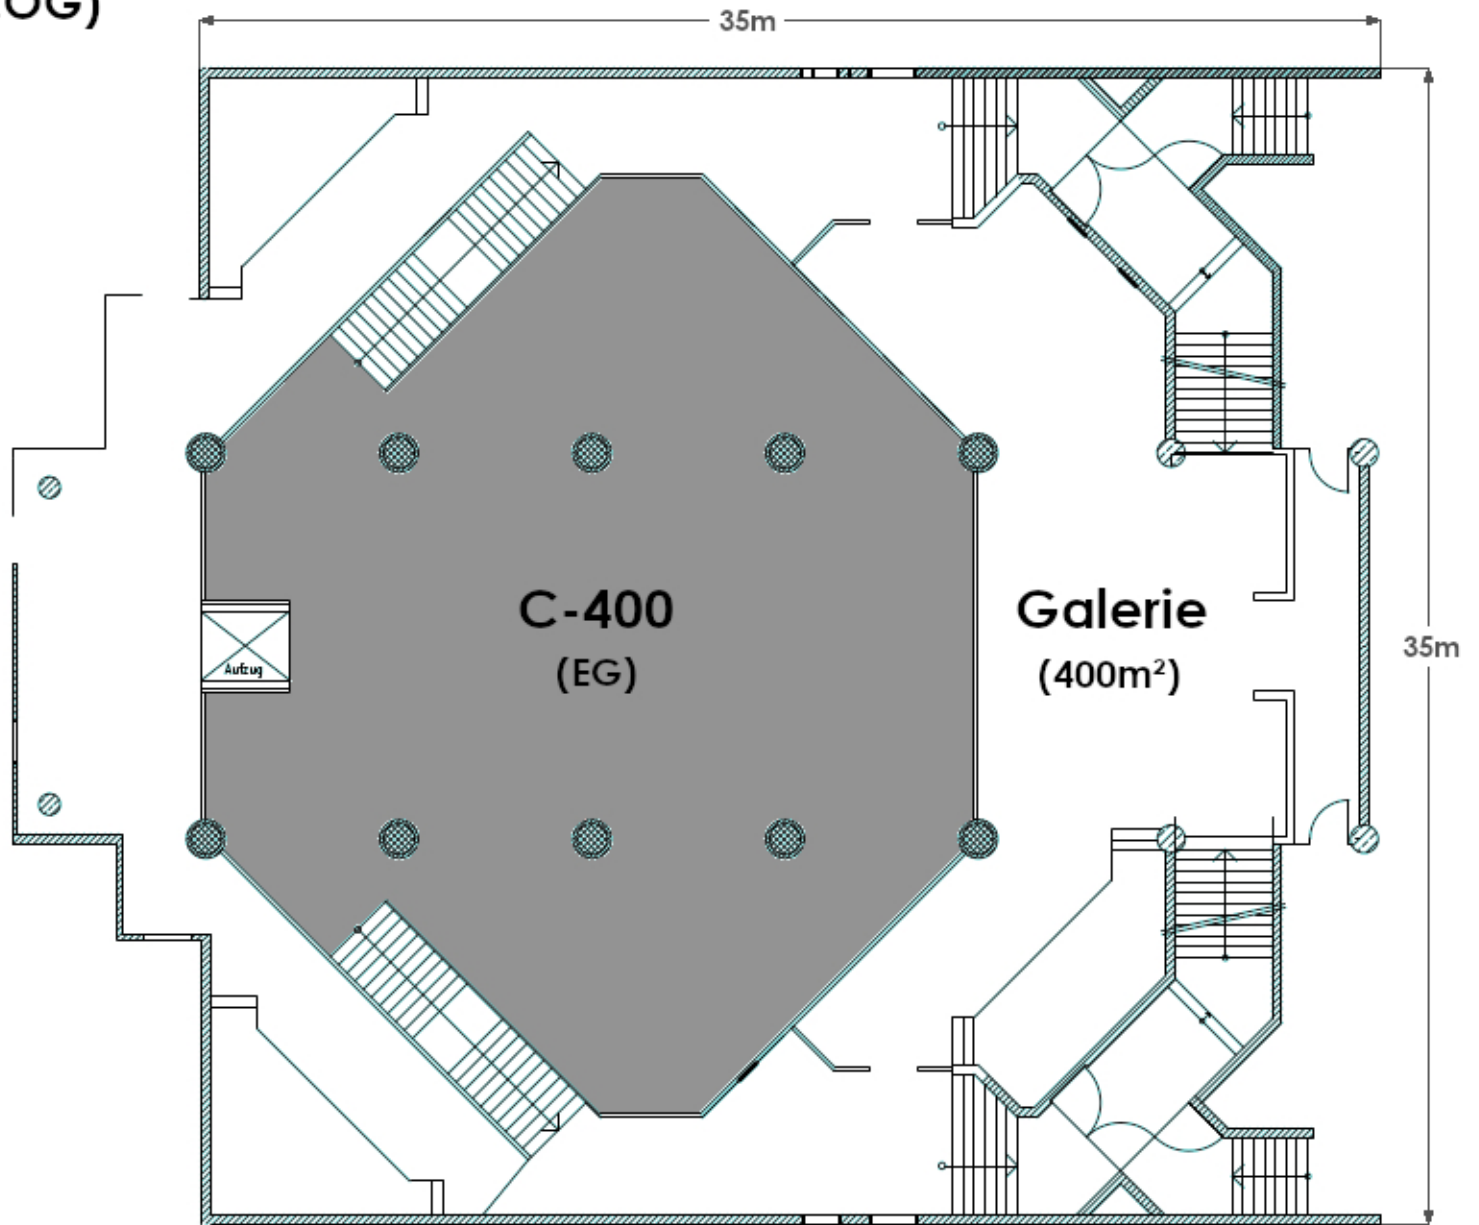

# Center 1500 (EG)

1.500m<sup>2</sup>

**PYRAMIDE**  
MAINZ

**— Mobile Trennwände**

# Center 1500 (1.OG)

1.500m<sup>2</sup>

■ Freier Raum (EG)