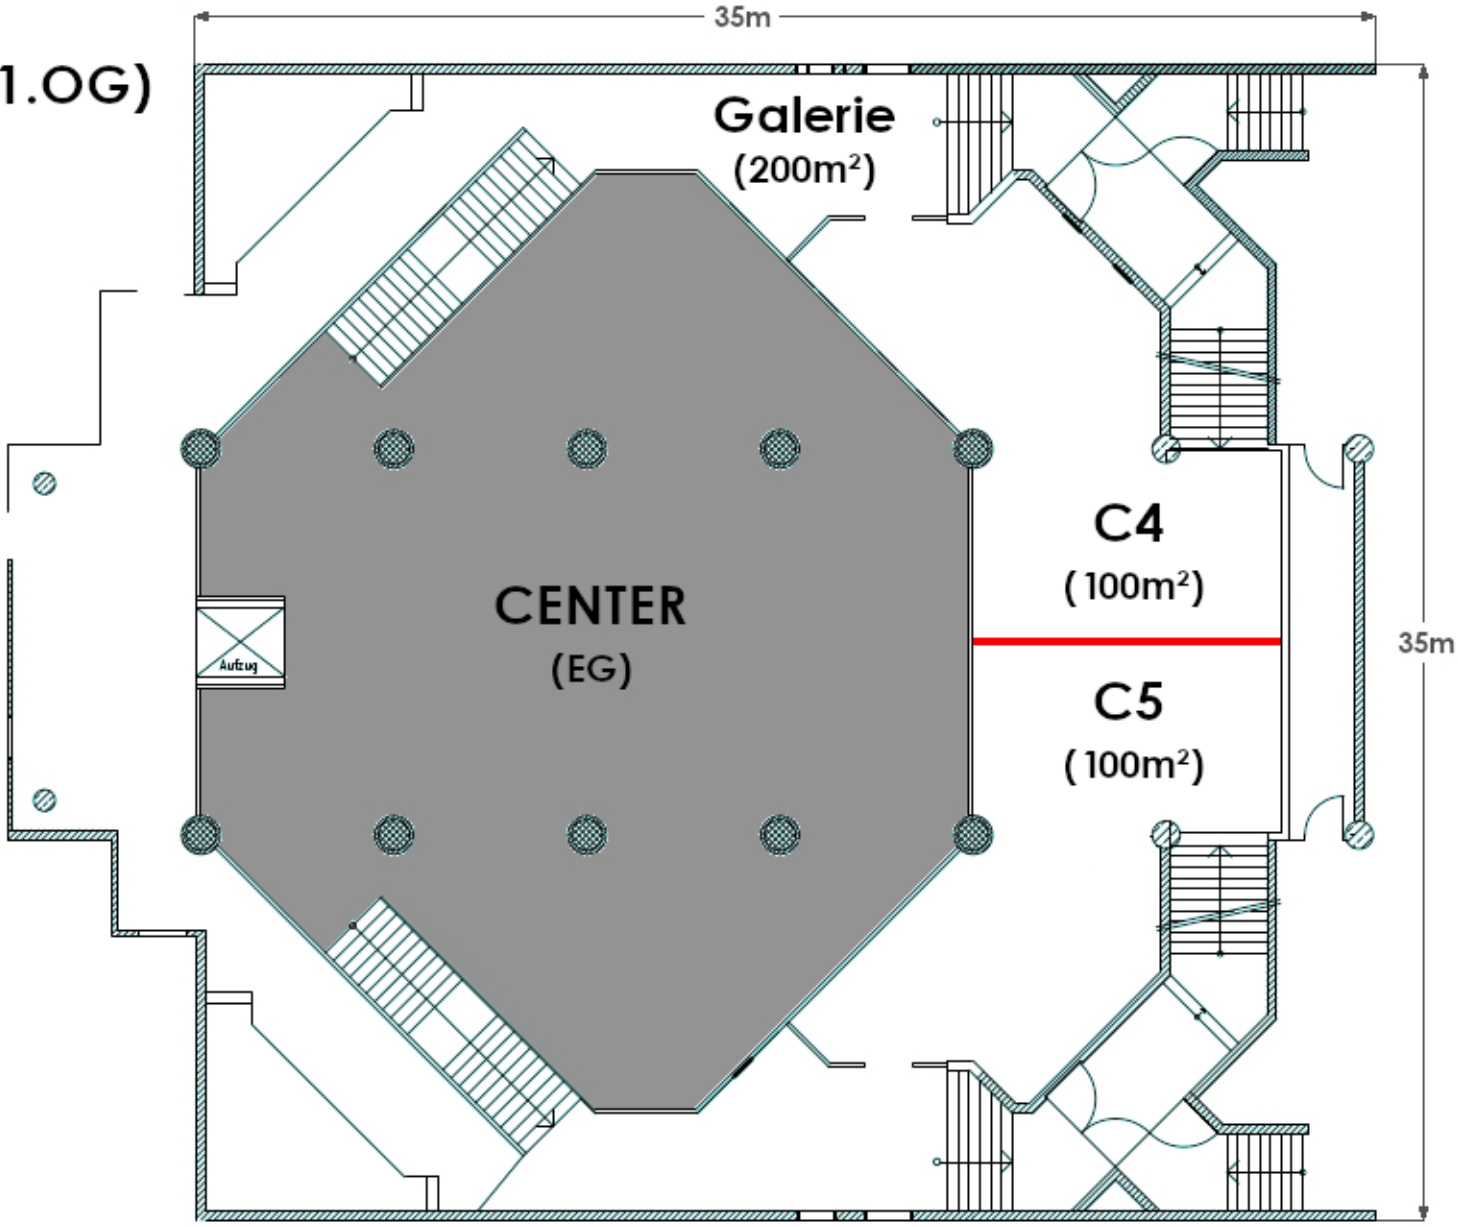

# CENTER 1500 (EG)

(1.100m<sup>2</sup>)

# CENTER 1500 (EG)

(1.100m<sup>2</sup>)

**PYRAMIDE**

MAINZ

**— Mobile Trennwände**

**CENTER 1500 (1.OG)**  
(400m<sup>2</sup>)

■ Freier Raum (EG) — Ohne Trennwand

**CENTER 1500 (1.OG)**  
(400m<sup>2</sup>)

■ Freier Raum (EG)      — Mobile Trennwand