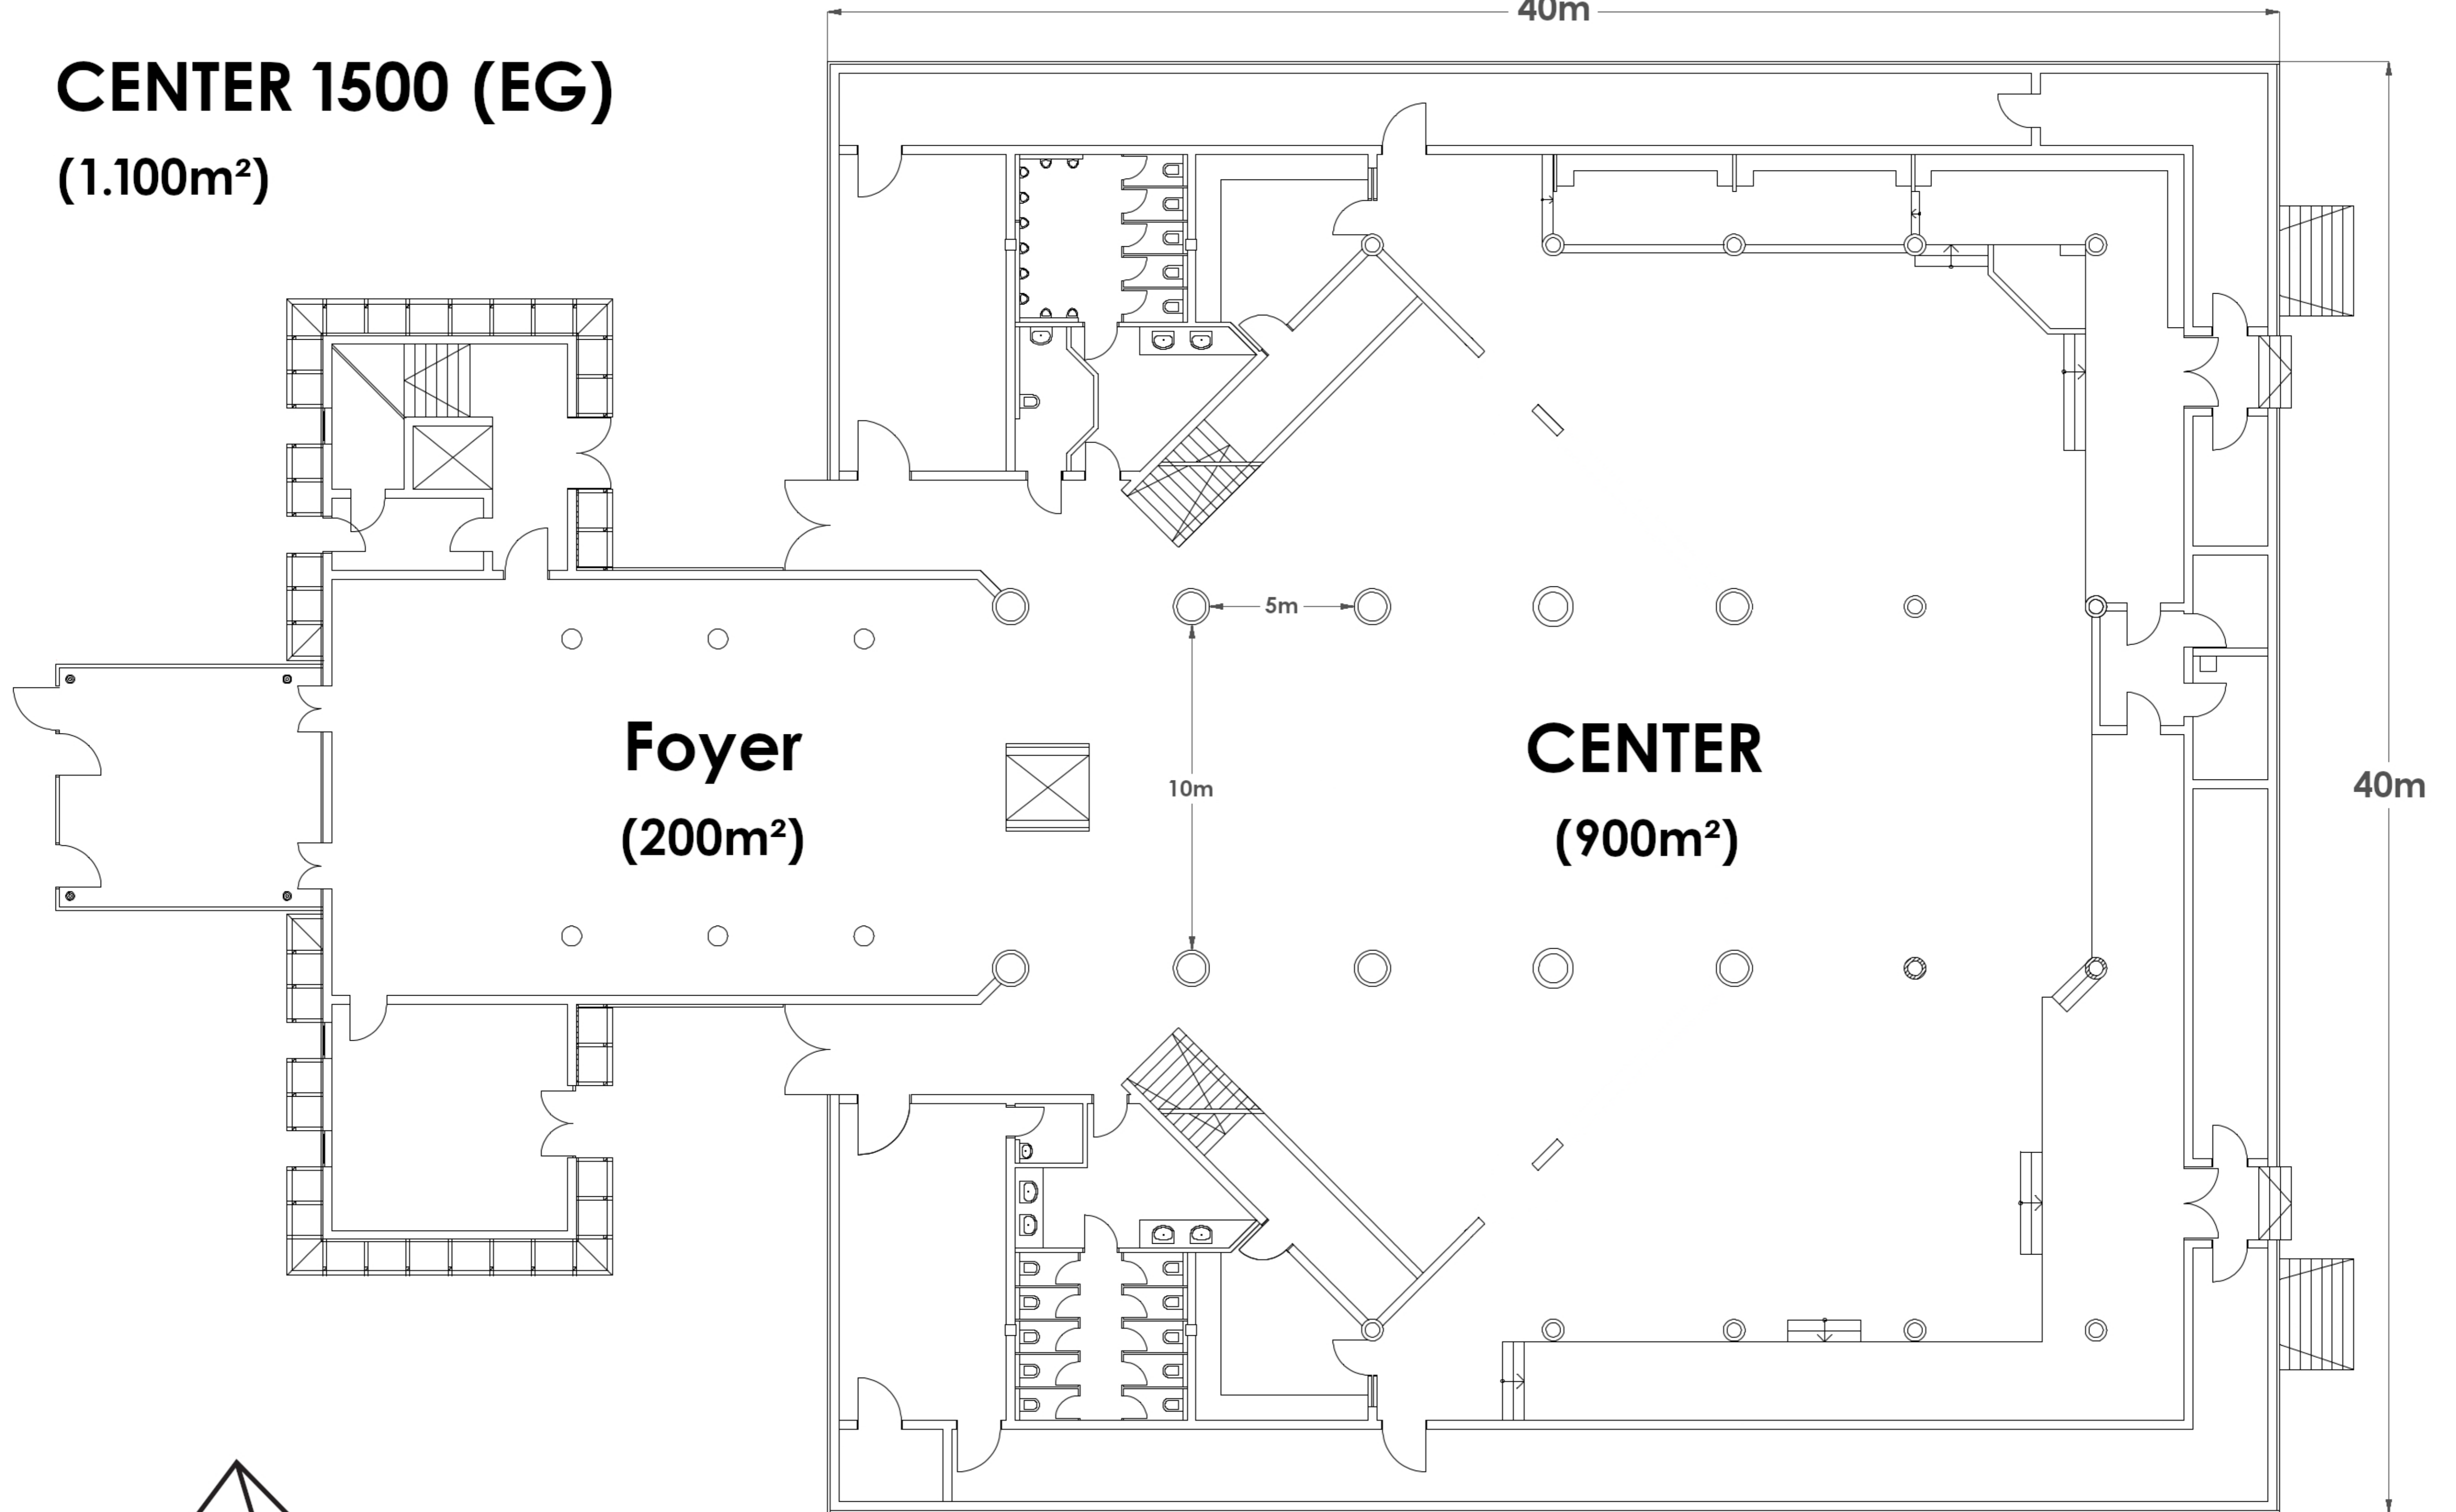

# CENTER 1500 (EG)

(1.100m<sup>2</sup>)

# CENTER 1500 (EG)

(1.100m<sup>2</sup>)

**PYRAMIDE**

MAINZ

**— Mobile Trennwände**

**CENTER 1500 (1.OG)**  
(400m<sup>2</sup>)

■ Freier Raum (EG) — Ohne Trennwand

**CENTER 1500 (1.OG)**  
(400m<sup>2</sup>)

■ Freier Raum (EG)      — Mobile Trennwand