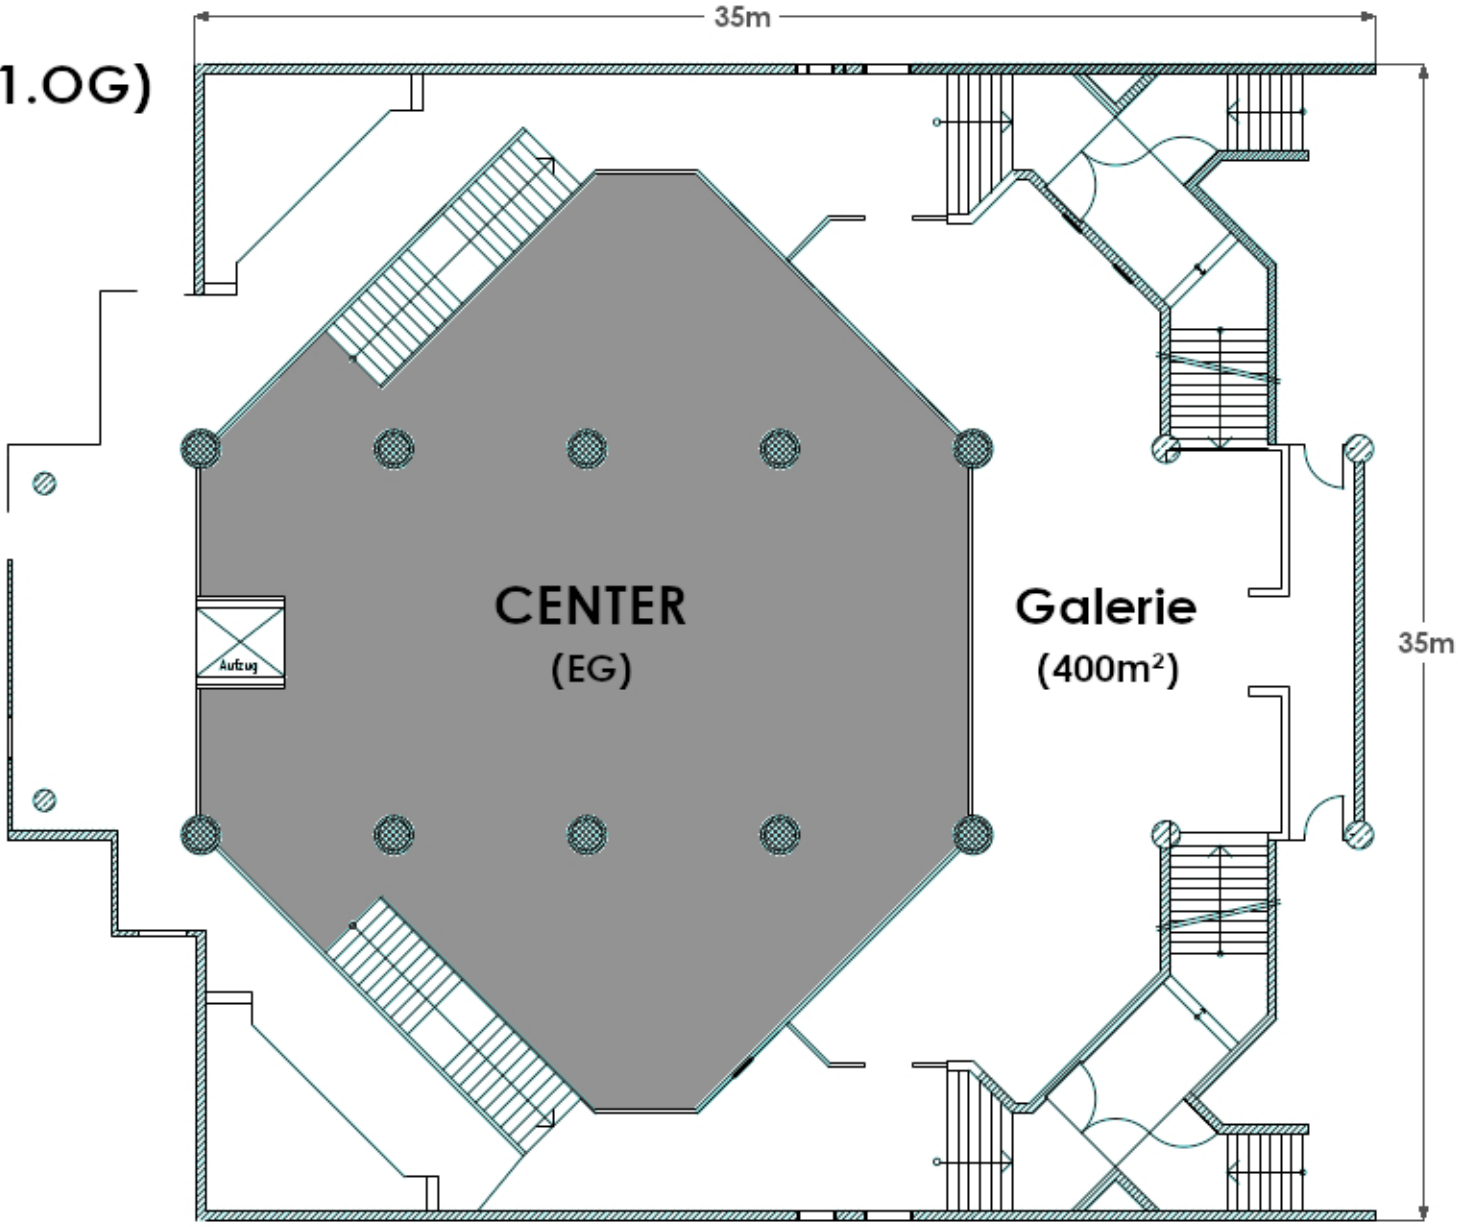

# CENTER 1500 (EG)

(1.100m<sup>2</sup>)

# CENTER 1500 (EG)

(1.100m<sup>2</sup>)

**PYRAMIDE**

MAINZ

**— Mobile Trennwände**

**CENTER 1500 (1.OG)**  
(400m<sup>2</sup>)

■ Freier Raum (EG) — Ohne Trennwand

**CENTER 1500 (1.OG)**  
(400m<sup>2</sup>)

■ Freier Raum (EG)      — Mobile Trennwand