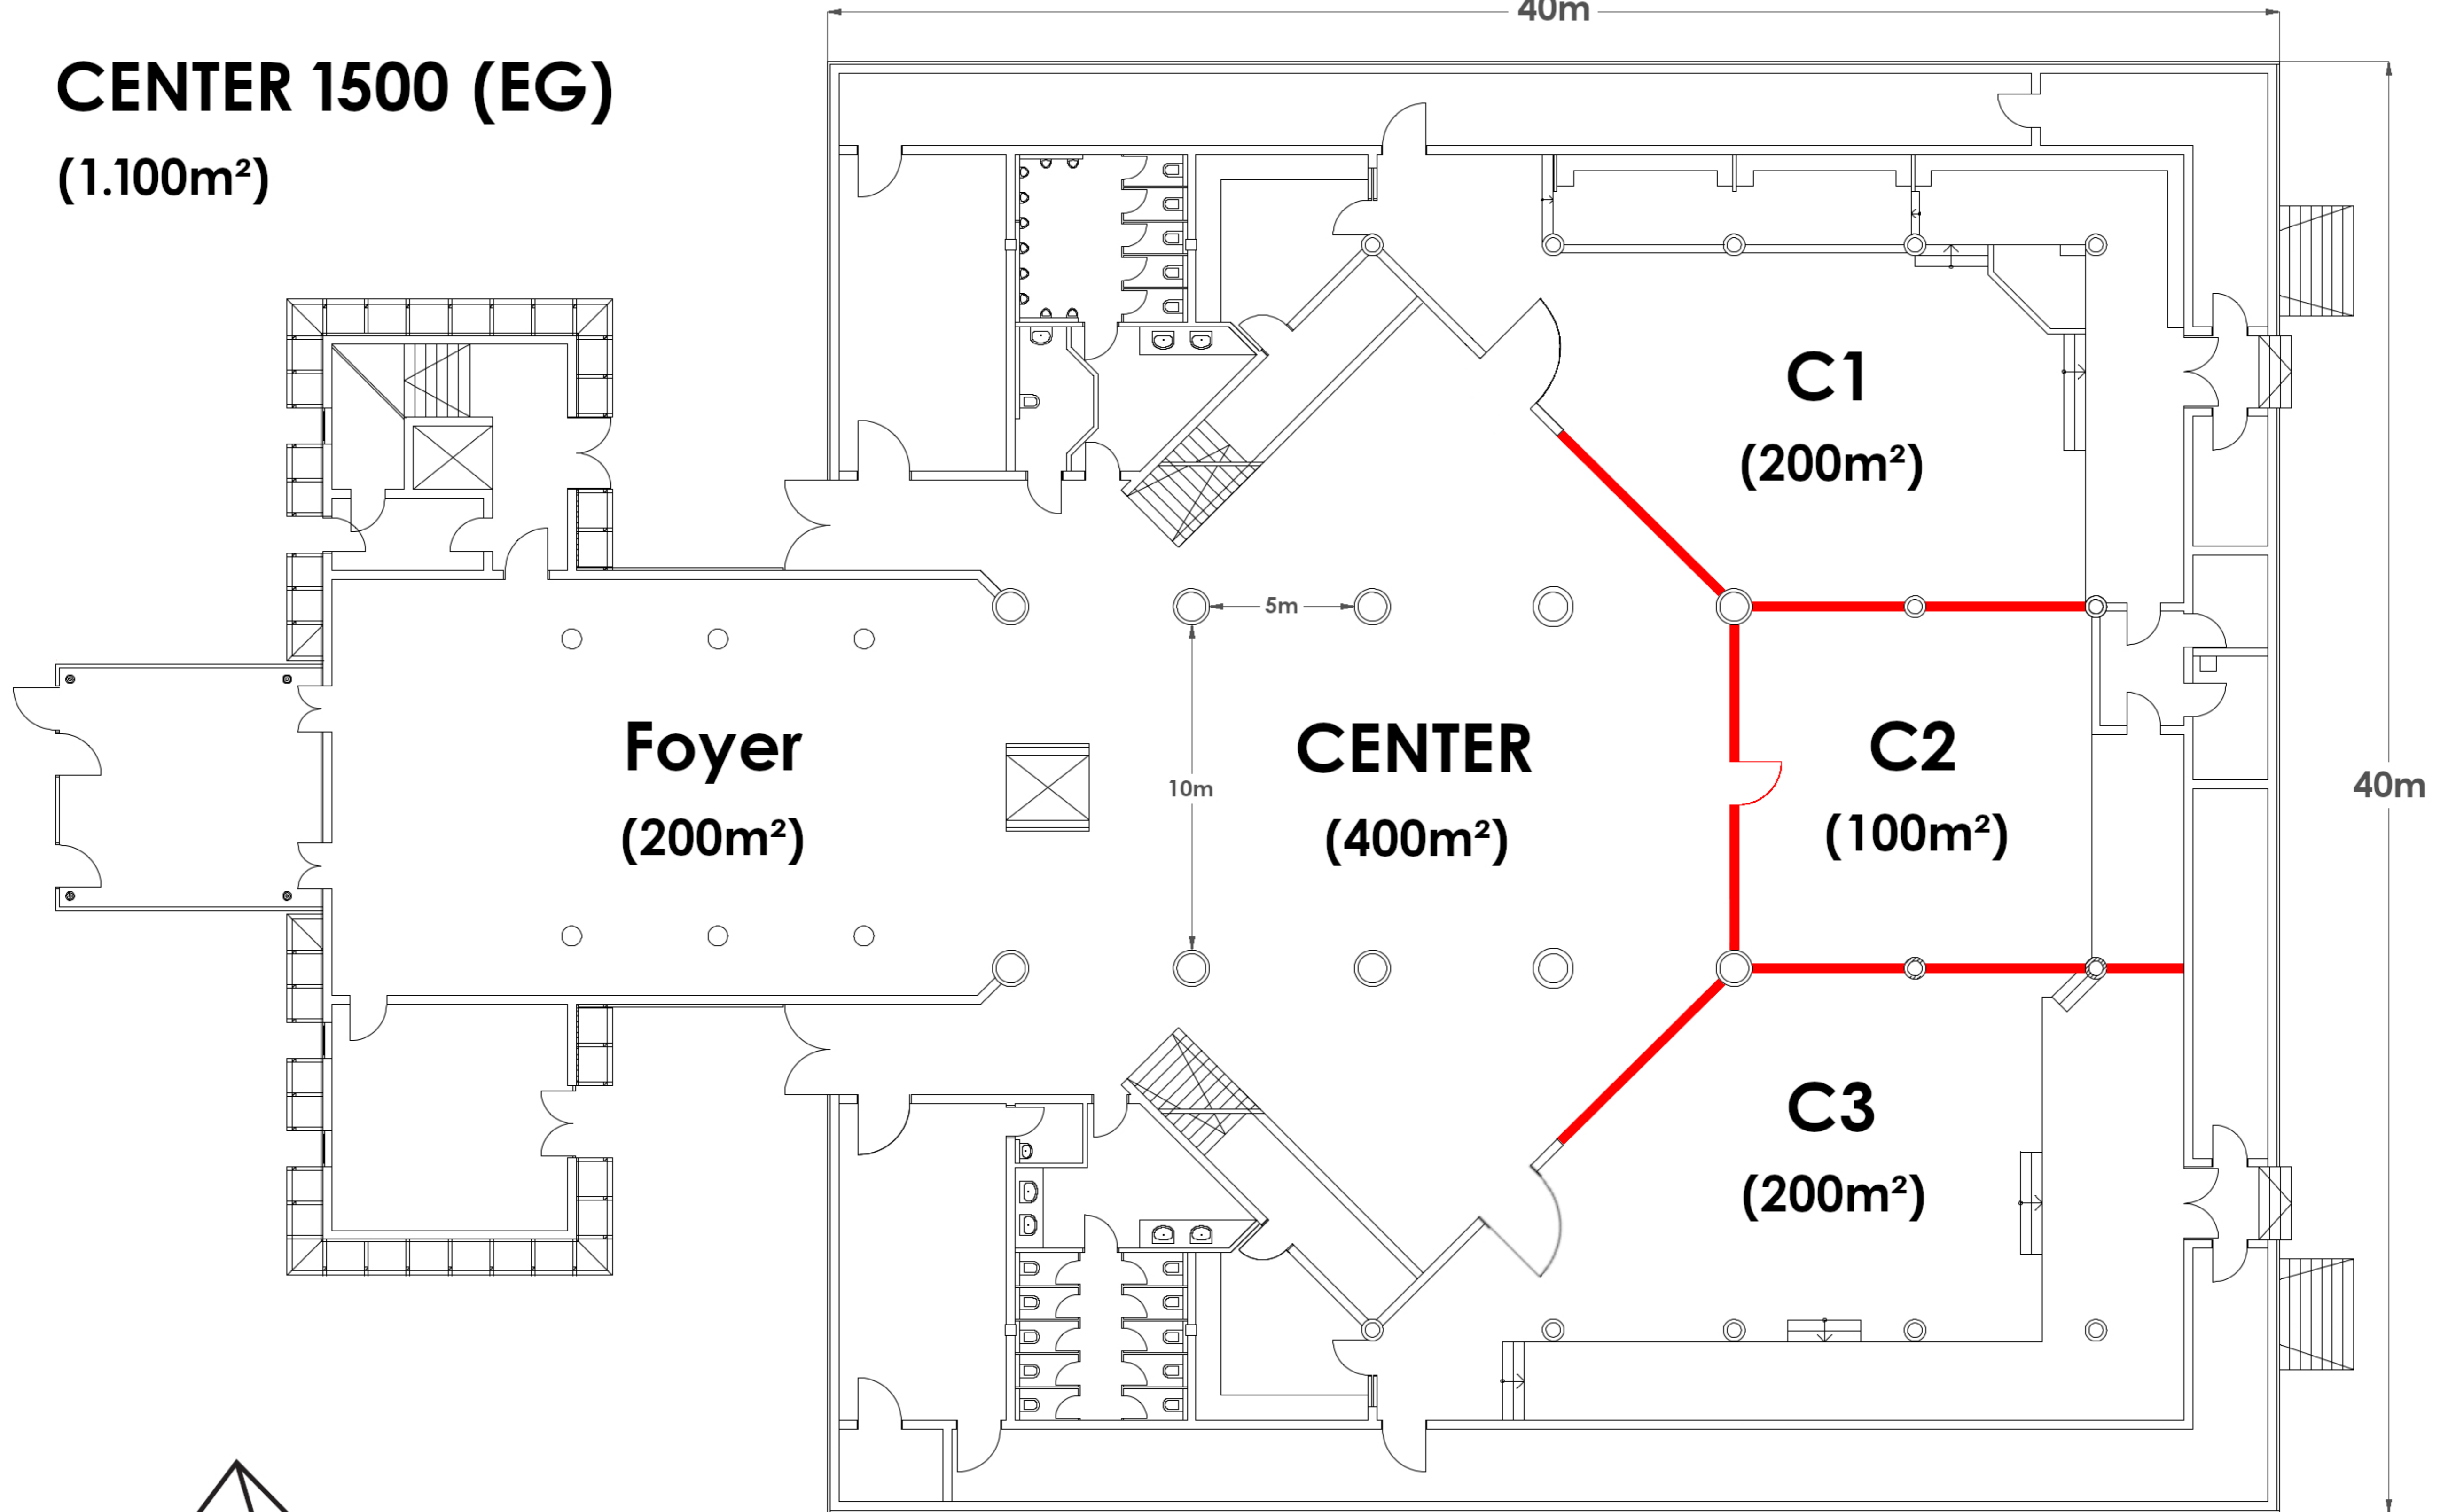

# CENTER 1500 (EG)

(1.100m<sup>2</sup>)

# CENTER 1500 (EG)

(1.100m<sup>2</sup>)

**PYRAMIDE**

MAINZ

**— Mobile Trennwände**

**CENTER 1500 (1.OG)**  
(400m<sup>2</sup>)

■ Freier Raum (EG) — Ohne Trennwand

**CENTER 1500 (1.OG)**  
(400m<sup>2</sup>)

■ Freier Raum (EG)      — Mobile Trennwand